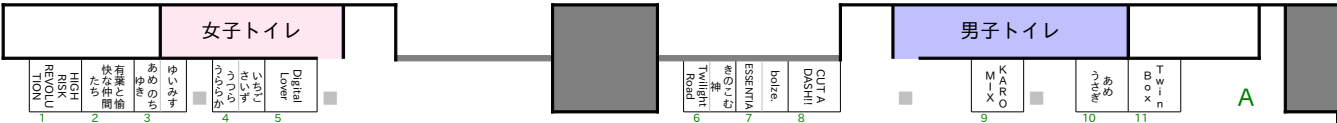

COMIC 1 ☆ 2 1
 東京ビッグサイト 南3ホール
 2022.10.23(日) 11:00~15:00

女子トイレ					男子トイレ						
1	2	3	4	5	6	7	8	9	10	11	
23	22	23	22	23	22	23	22	23	22	23	22
全日本軽トラク協会	たぬきの森&くろけ	有楽とゆめのみず	あめりか	デジタル	オムニバス	ボケ	CUJIA	MIXO	うめ	タネ	さぼてん
24	21	20	21	20	21	20	21	20	21	20	21
ぶっさん	たけな	あめりか	あめりか	あめりか	あめりか	あめりか	あめりか	あめりか	あめりか	あめりか	あめりか
25	20	19	20	19	20	19	20	19	20	19	20
ガード	クリエーション	同人イベント	晴黒地点	晴黒地点	晴黒地点	晴黒地点	晴黒地点	晴黒地点	晴黒地点	晴黒地点	晴黒地点
26	19	18	19	18	19	18	19	18	19	18	19
薄山館	同人イベント	晴黒地点	晴黒地点	晴黒地点	晴黒地点	晴黒地点	晴黒地点	晴黒地点	晴黒地点	晴黒地点	晴黒地点
27	18	17	18	17	18	17	18	17	18	17	18
ごまプリン	TraSig	てんマート	てんマート	てんマート	てんマート	てんマート	てんマート	てんマート	てんマート	てんマート	てんマート
28	17	16	17	16	17	16	17	16	17	16	17
ティン	ティン	ティン	ティン	ティン	ティン	ティン	ティン	ティン	ティン	ティン	ティン
29	16	15	16	15	16	15	16	15	16	15	16
寄り運び	まさ	まさ	まさ	まさ	まさ	まさ	まさ	まさ	まさ	まさ	まさ
30	15	14	15	14	15	14	15	14	15	14	15
ケチャップ	シャブ	シャブ	シャブ	シャブ	シャブ	シャブ	シャブ	シャブ	シャブ	シャブ	シャブ
31	14	13	14	13	14	13	14	13	14	13	14
白い	飯系	飯系	飯系	飯系	飯系	飯系	飯系	飯系	飯系	飯系	飯系
32	13	12	13	12	13	12	13	12	13	12	13
トロイ	トロイ	トロイ	トロイ	トロイ	トロイ	トロイ	トロイ	トロイ	トロイ	トロイ	トロイ