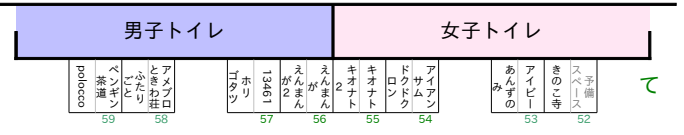

出張マンガ編集部

原画展
「ROCKA川口カストリートライヴ」
いしいのさやち

Main exhibition grid containing various artist names and titles in multiple columns.

あ あ い い う う え え お お

Bottom exhibition grid containing various artist names and titles in multiple columns.

A A A A B B B C C C D D D E E E F F F

COMITIA145
東京ビッグサイト 東456ホール
2023.9.3(日) 11:00~16:00

http://ardarim.hatenablog.com/

男子トイレ

女子トイレ

G

見本誌コーナー (12:00~16:00) - A large blue area containing a grid of book titles and authors for the sample magazine display.

見本誌コーナー (12:00~16:00) - A large blue area containing a grid of book titles and authors for the sample magazine display.

見本誌コーナー (12:00~16:00) - A large blue area containing a grid of book titles and authors for the sample magazine display.