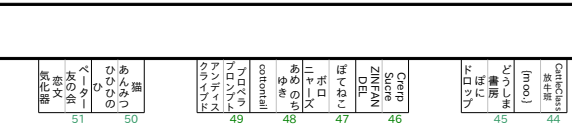

出張マンガ編集部

原画展
「ROCKA川口カストリートライヴ」
いしいのさやち

Main exhibition grid containing various artist names and titles in multiple columns.

あ あ い い う う え え お お

Bottom exhibition grid containing various artist names and titles in multiple columns.

A A A A B B B C C C D D D E E E F F F

COMITIA145
東京ビッグサイト 東456ホール
2023.9.3(日) 11:00~16:00

http://ardarim.hatenablog.com/

男子トイレ

女子トイレ

G

見本誌コーナー (12:00~16:00) - A large blue area containing a grid of book titles and authors for the sample magazine display.

見本誌コーナー (12:00~16:00) - A large blue area containing a grid of book titles and authors for the sample magazine display.

見本誌コーナー (12:00~16:00) - A large blue area containing a grid of book titles and authors for the sample magazine display.