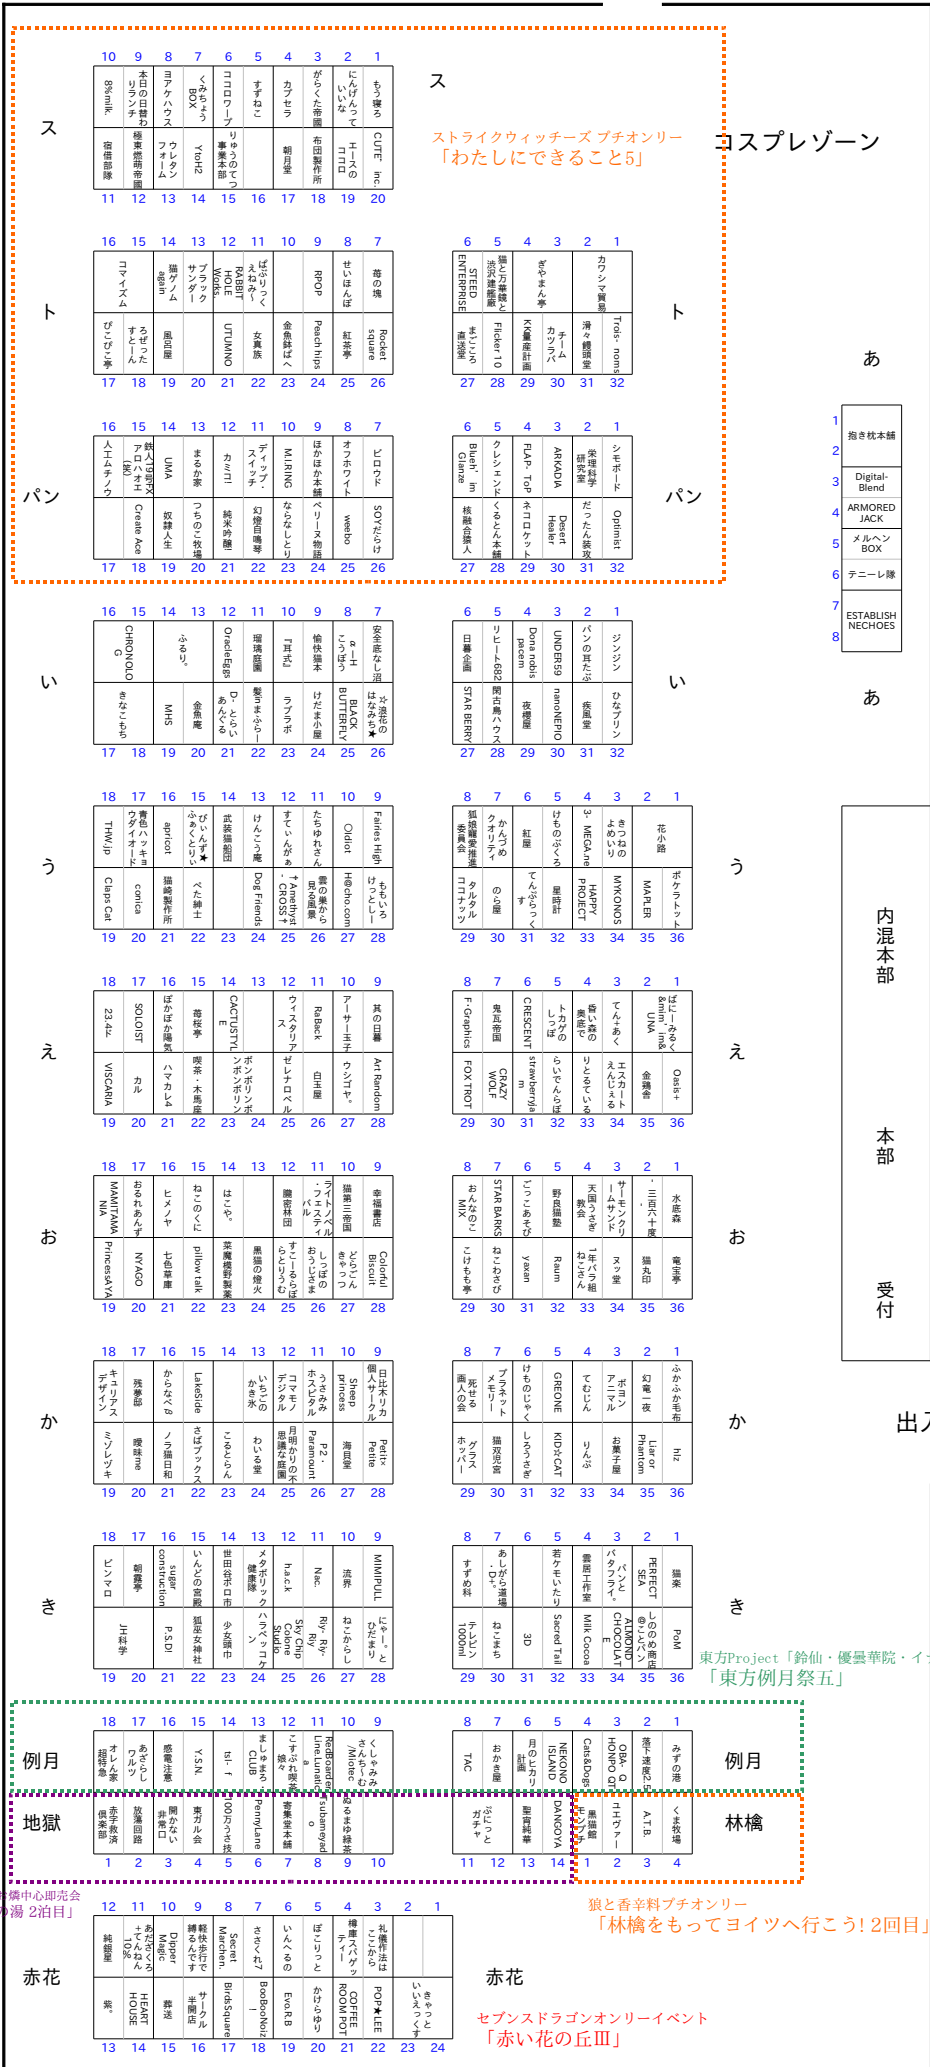

2010/04/25  
11:30~15:30  
大田区産業プラザPiO  
1F大展示ホール

ス  
スライクウィッチーズプチオンリー  
「わたしにできること5」

コスプレゾーン

- 1 指き枕本編
- 2 Digital-Blend
- 3 ARMORED JACK
- 4 メールヘン BOX
- 5 テニール録
- 6 ESTABLISH NECHUES

内混本部  
本部  
受付

出入口

東方Project「鈴仙・優曇華院・イナバ」中心プチオンリー  
「東方例月祭5」

狼と香辛料プチオンリー  
「林檎をもってヨイツへ行こう! 2回目」

赤花  
セプストドラゴンオンリーイベント  
「赤い花の丘III」

東方Project地獄殿  
「旧地獄温泉・お嬢の湯 2泊目」

赤花  
機中心即売会  
「旧地獄温泉・お嬢の湯 2泊目」

10	9	8	7	6	5	4	3	2	1
89milk	村岡のぼる	まふまふ	へんげん	BOA	ミナハト	ロココ	木下あゆ	あやかし	あやかし
11	12	13	14	15	16	17	18	19	20
使用音楽	使用音楽	使用音楽	使用音楽	使用音楽	使用音楽	使用音楽	使用音楽	使用音楽	使用音楽

16	15	14	13	12	11	10	9	8	7
17	18	19	20	21	22	23	24	25	26
17	18	19	20	21	22	23	24	25	26
17	18	19	20	21	22	23	24	25	26

16	15	14	13	12	11	10	9	8	7
17	18	19	20	21	22	23	24	25	26
17	18	19	20	21	22	23	24	25	26
17	18	19	20	21	22	23	24	25	26

16	15	14	13	12	11	10	9	8	7
17	18	19	20	21	22	23	24	25	26
17	18	19	20	21	22	23	24	25	26
17	18	19	20	21	22	23	24	25	26

18	17	16	15	14	13	12	11	10	9
19	20	21	22	23	24	25	26	27	28
19	20	21	22	23	24	25	26	27	28
19	20	21	22	23	24	25	26	27	28