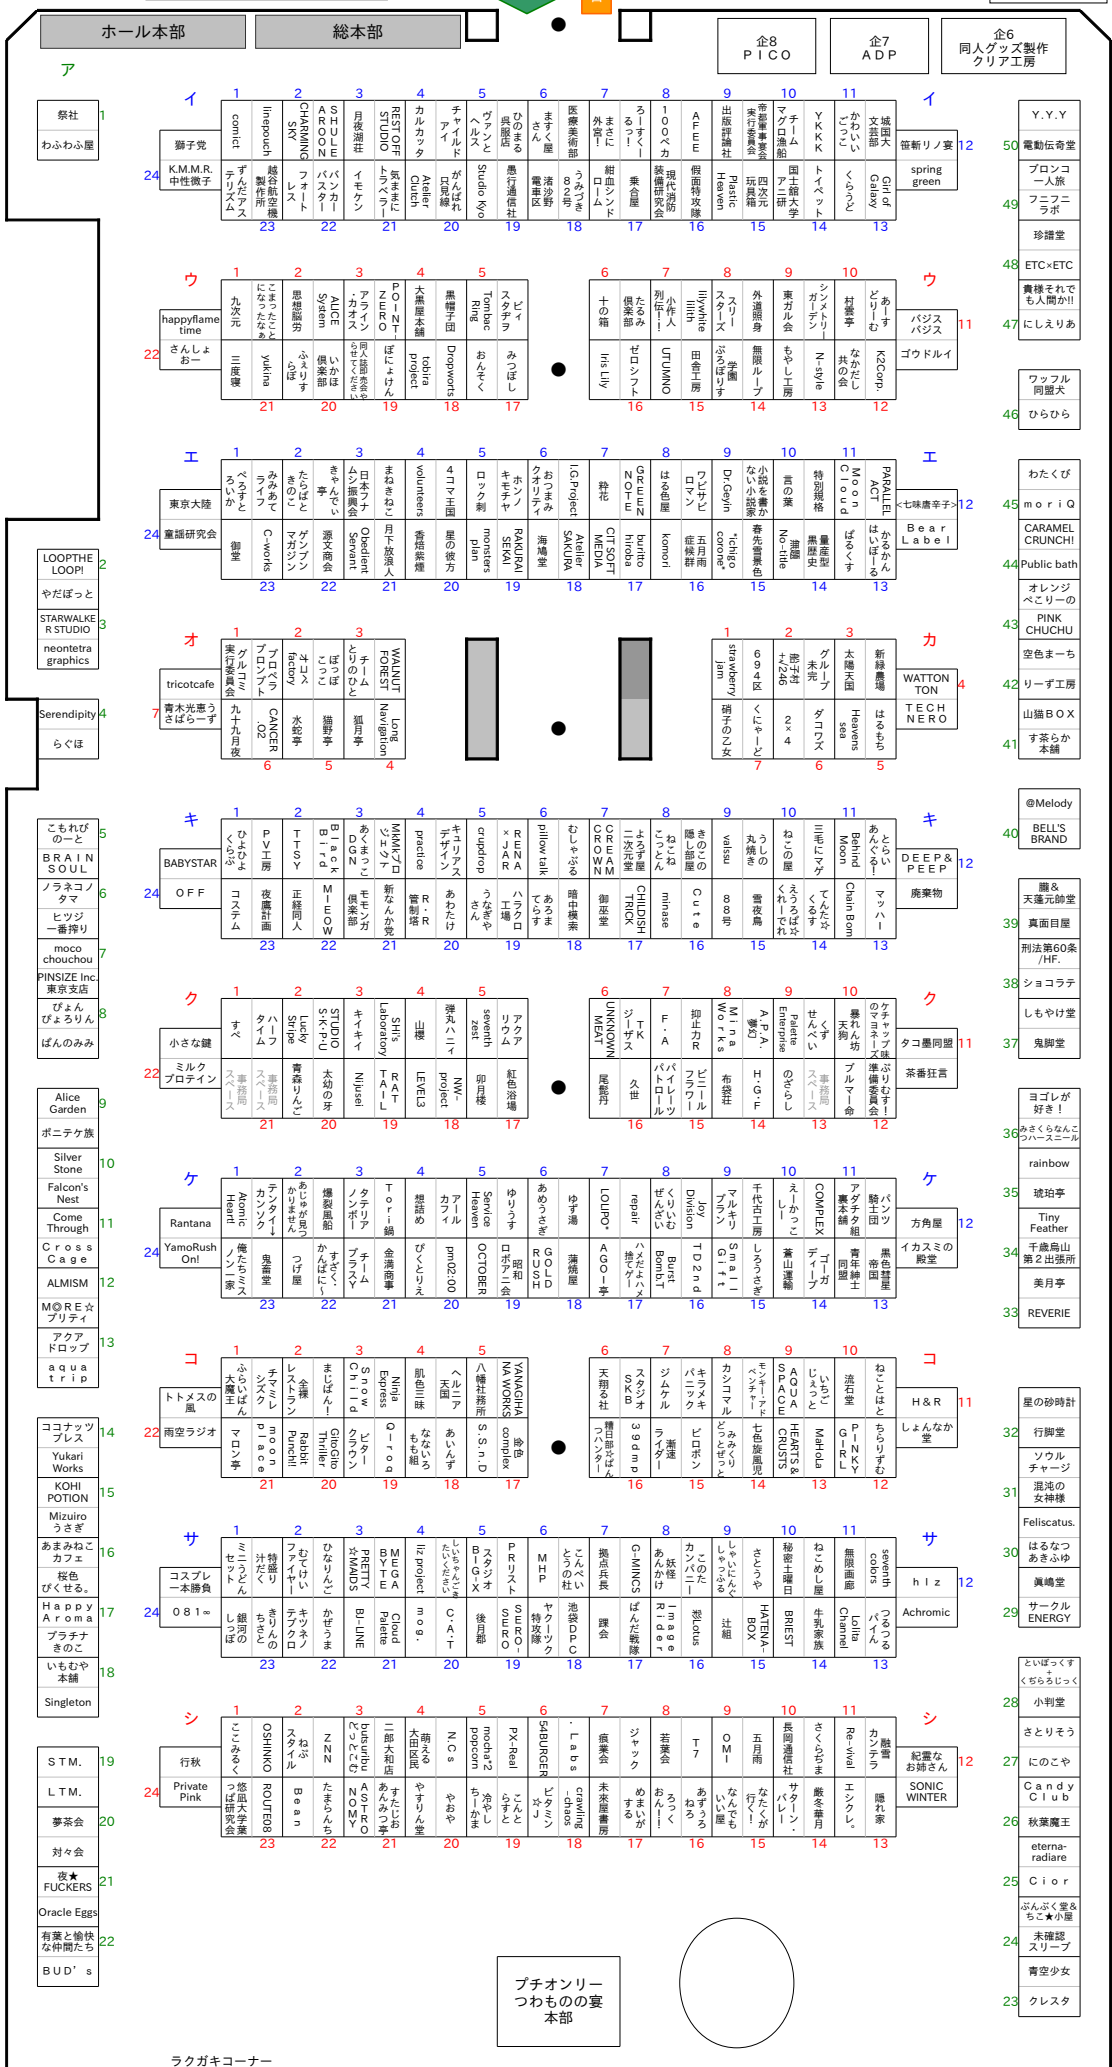

キャンパイングリエーション2015秋

開催キャンパイングリエーションB1ホール 2015年10月4日(日) 11:00~15:30

プチオンリー
つわもの宴
本部

ラクガキコーナー