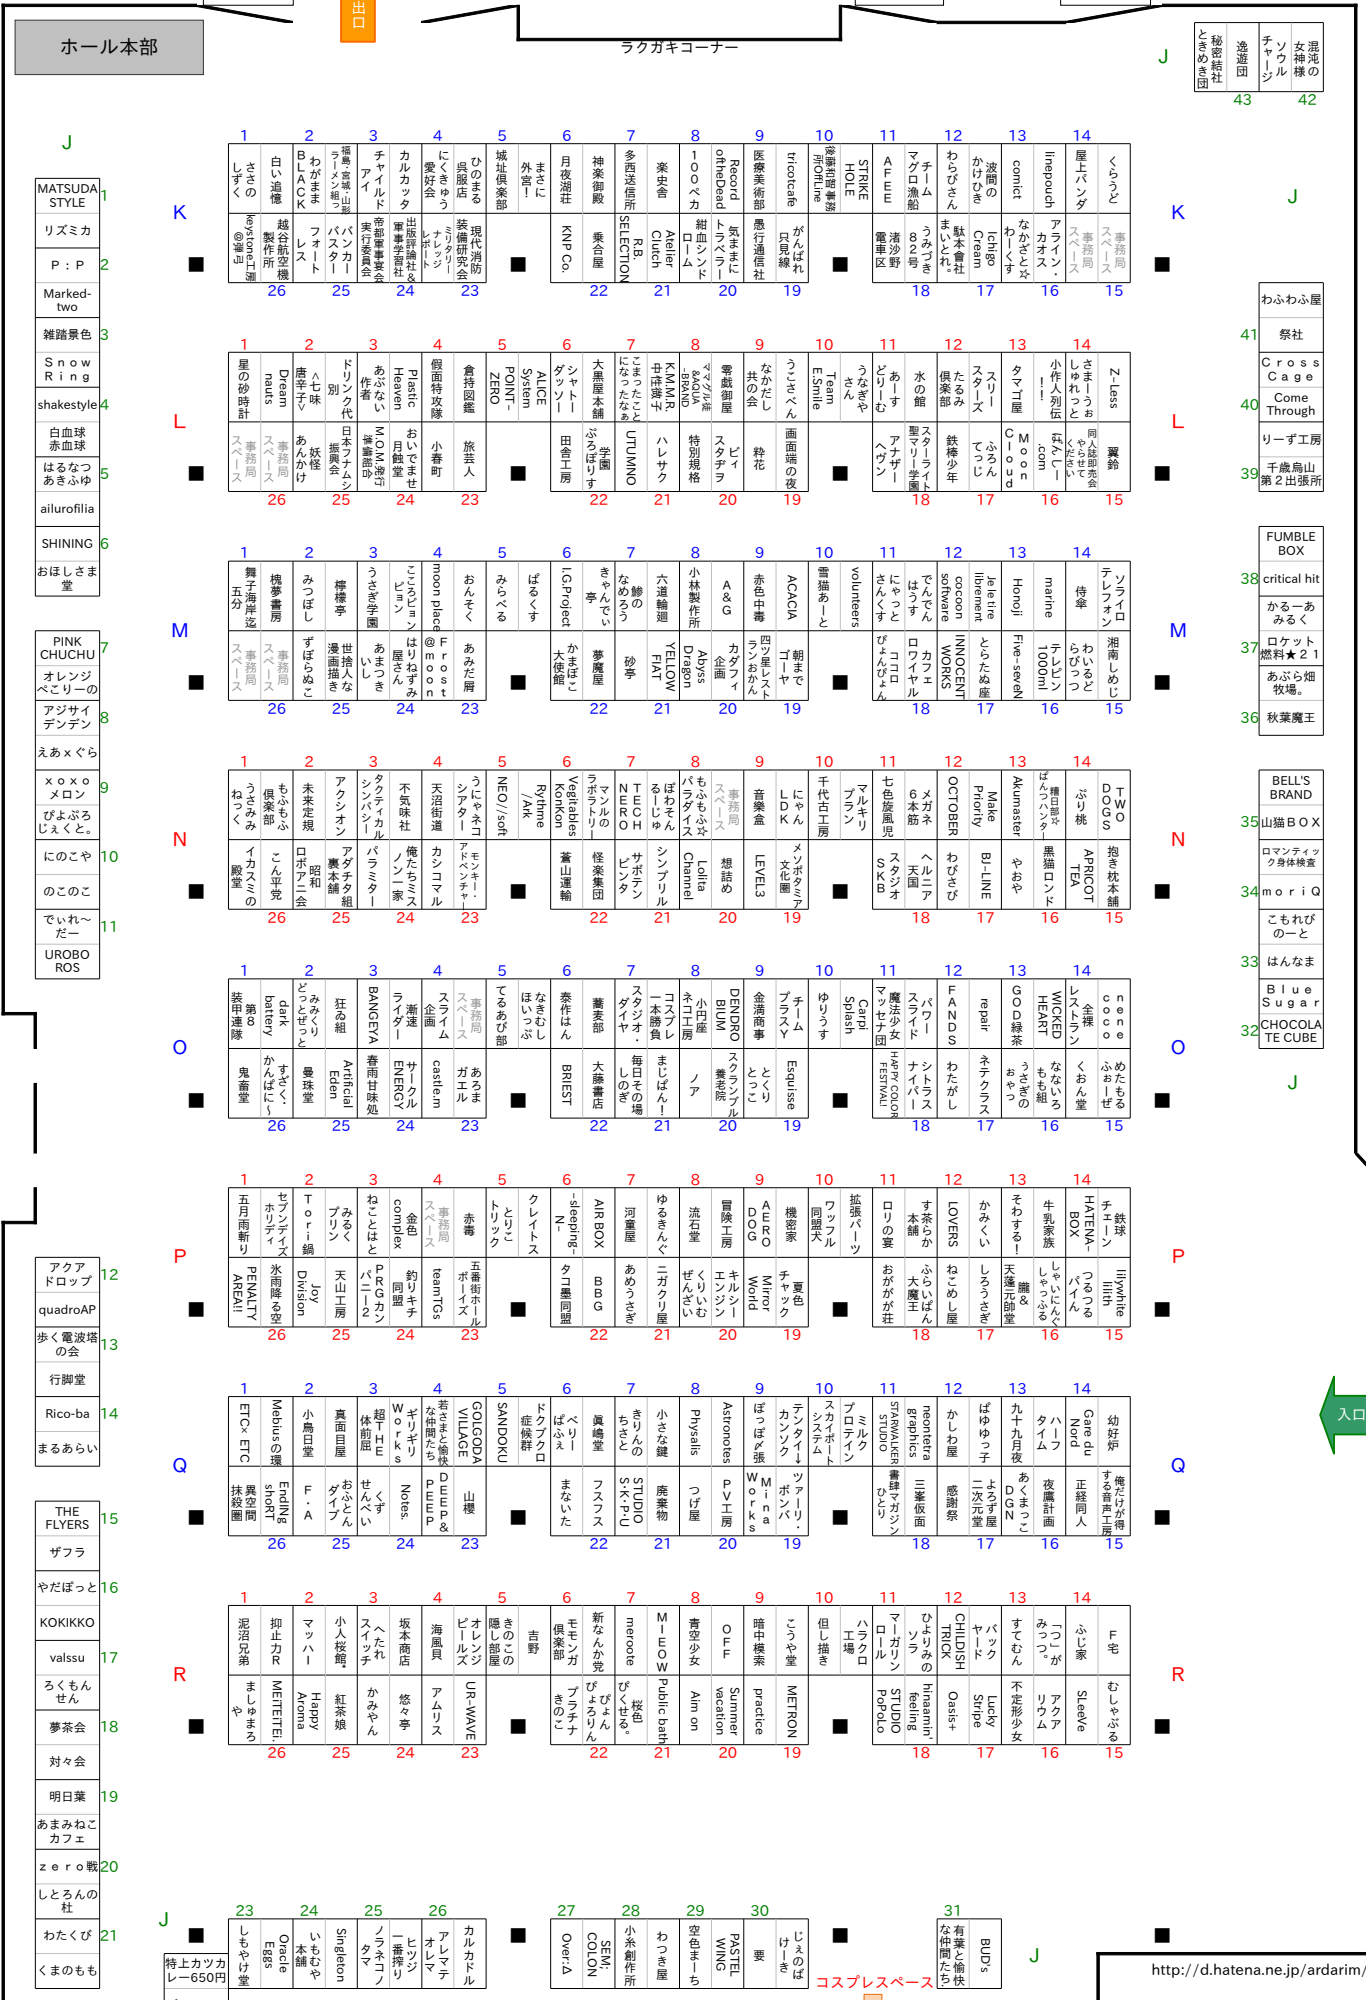

宅配便トラブル受付 (ヤマト運輸) 企5 カラフルワークス 出口 カタログ販売所・追加イス貸出所 企6 メロンブックス 企7 太陽出版社 株式会社 通行証再発行窓口 チラシ配布登録窓口

http://d.hatena.jp/ardarim/

コスプレスペース