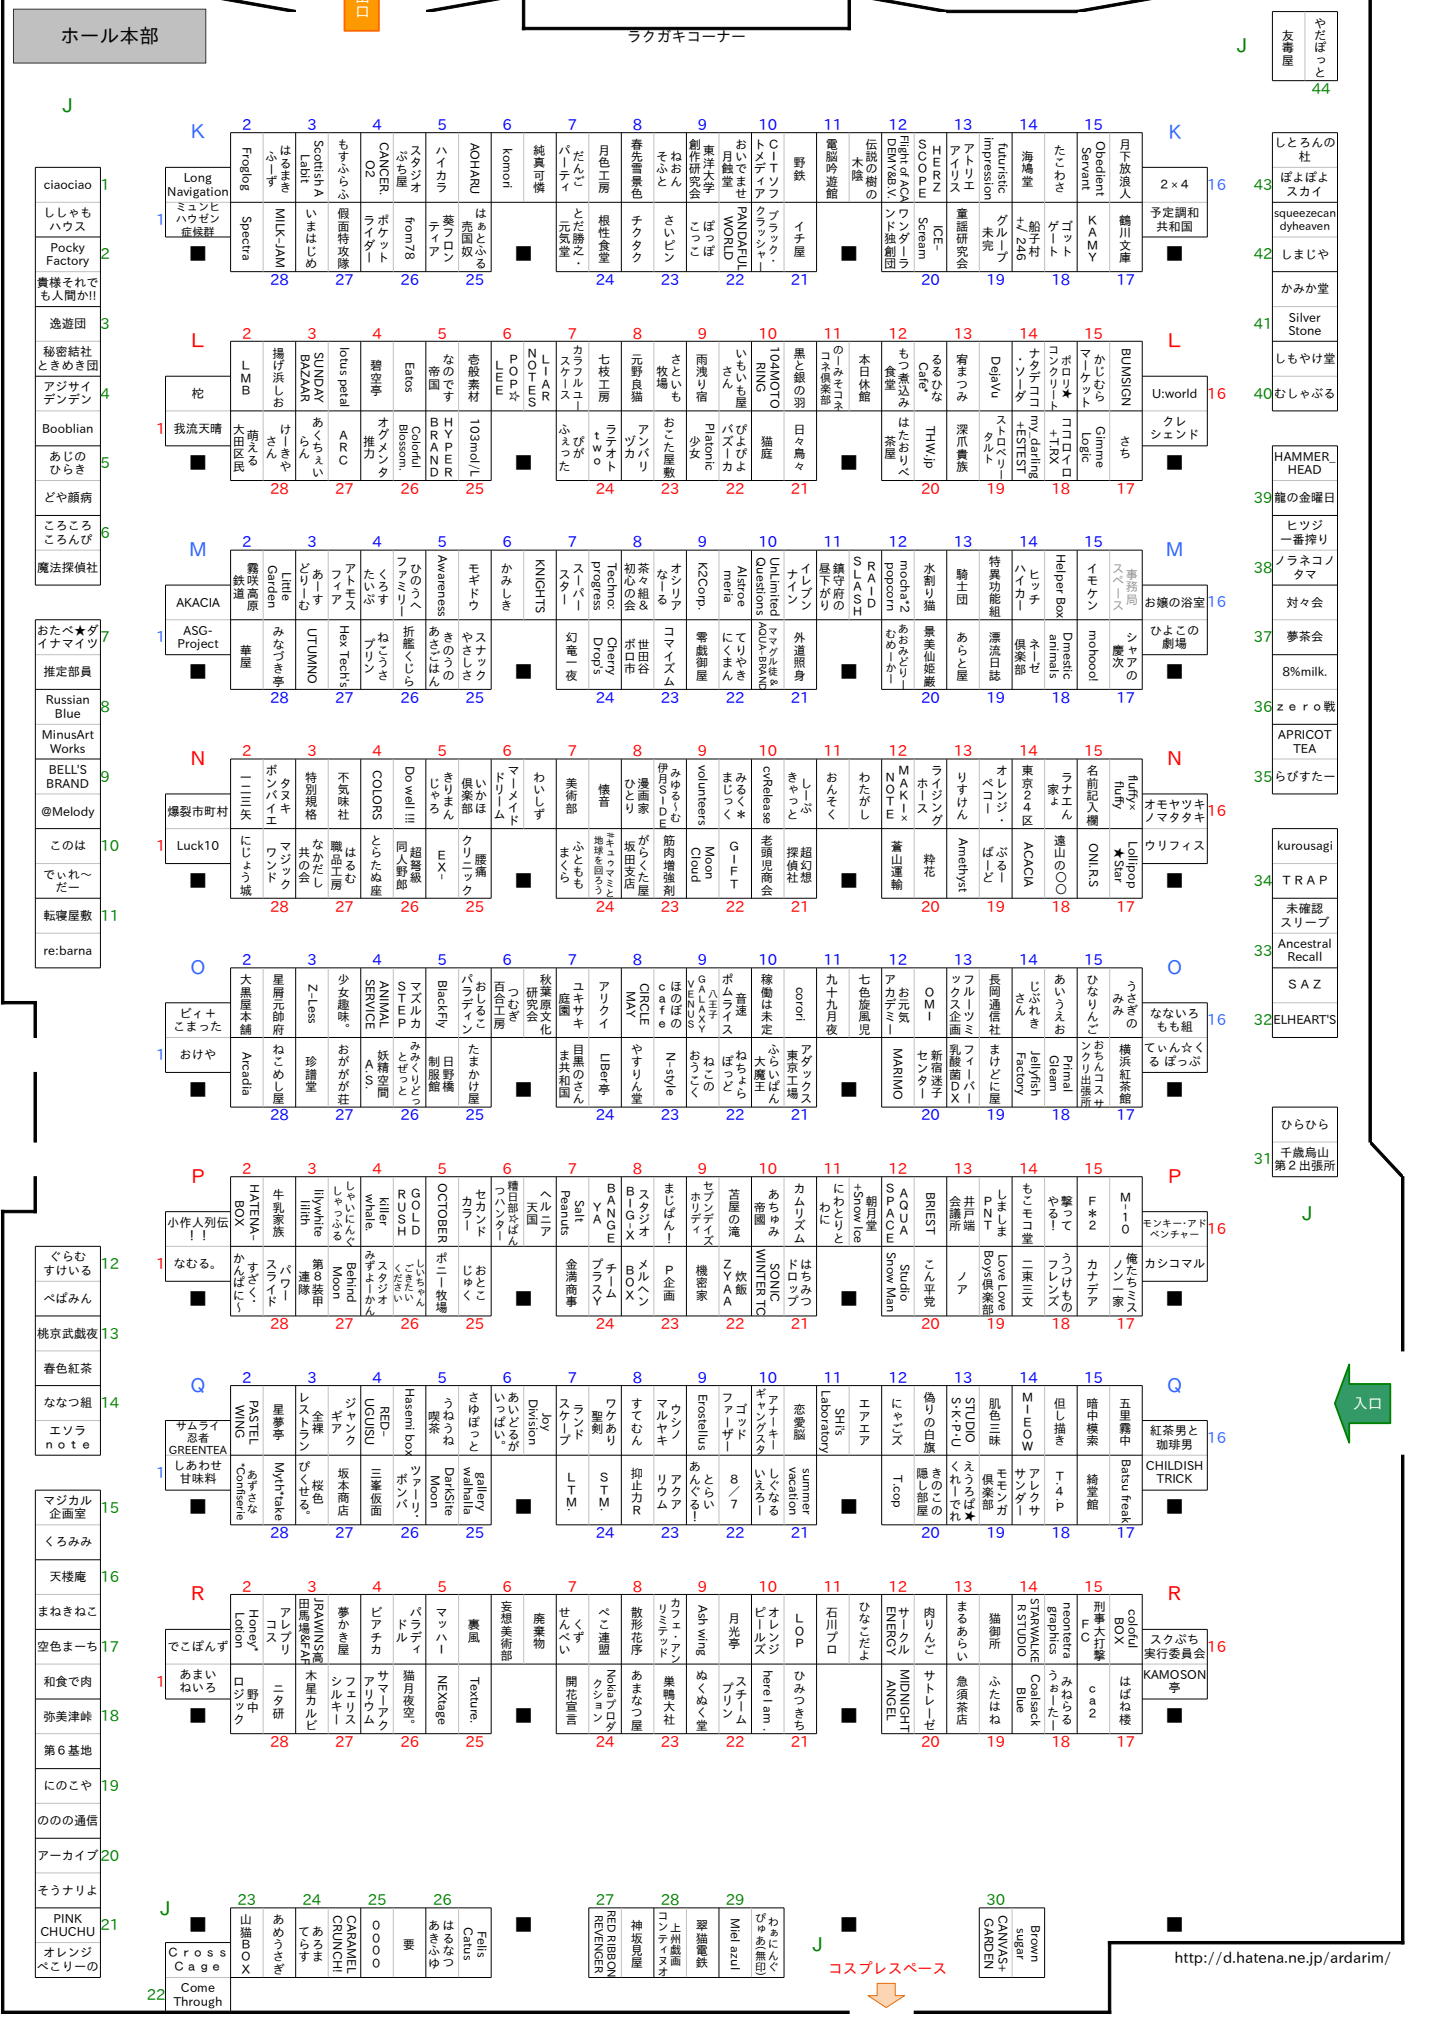

宅配便トラブル受付 (ヤマト運輸) 企6 メロンボックス カタログ販売所・追加イース貸出所 企7 総合学園 ヒューマンアカデミー 企9 DLsite.com にじよめ チラシ・ニュース置き場 通行証再発行窓口 チラシ配布登録窓口

サンシャインクワリエーション2017秋

池袋サンシャインクワリエーションA23ホール 2017年9月24日(日) 11:00~15:30

- 友誼屋 やたほっと 44
- しとろんの社 ぼよぼよスカイ 43
- squeezecan dyheaven 42
- しまじや かみか堂 41
- Silver Stone しもやけ堂 40
- むしやぶる HAMMER HEAD 39
- 龍の金曜日 ヒツジ一番搾り ノラネコノタマ 38
- 対々会 夢草会 37
- 8% milk z e r o 戦 36
- APRICOT TEA 35
- らびずたー kurousagi 34
- T R A P 未確認 スリーブ 33
- Ancestral Recall S A Z 32
- ELHEARTS ひらひら 31
- 千歳島山 第2出張所

- オモヤツキペンタタキ 16
- ウリフェイス 17
- なないろも組 ていん☆くぼ 16
- 横浜紅茶館 17
- カシコマル 16
- RED STAR 17
- 紅茶男と珈琲男 CHILDISH TRICK 16
- KAMASON 17

http://d.hatena.ne.jp/ardarim/

コスプレスペース