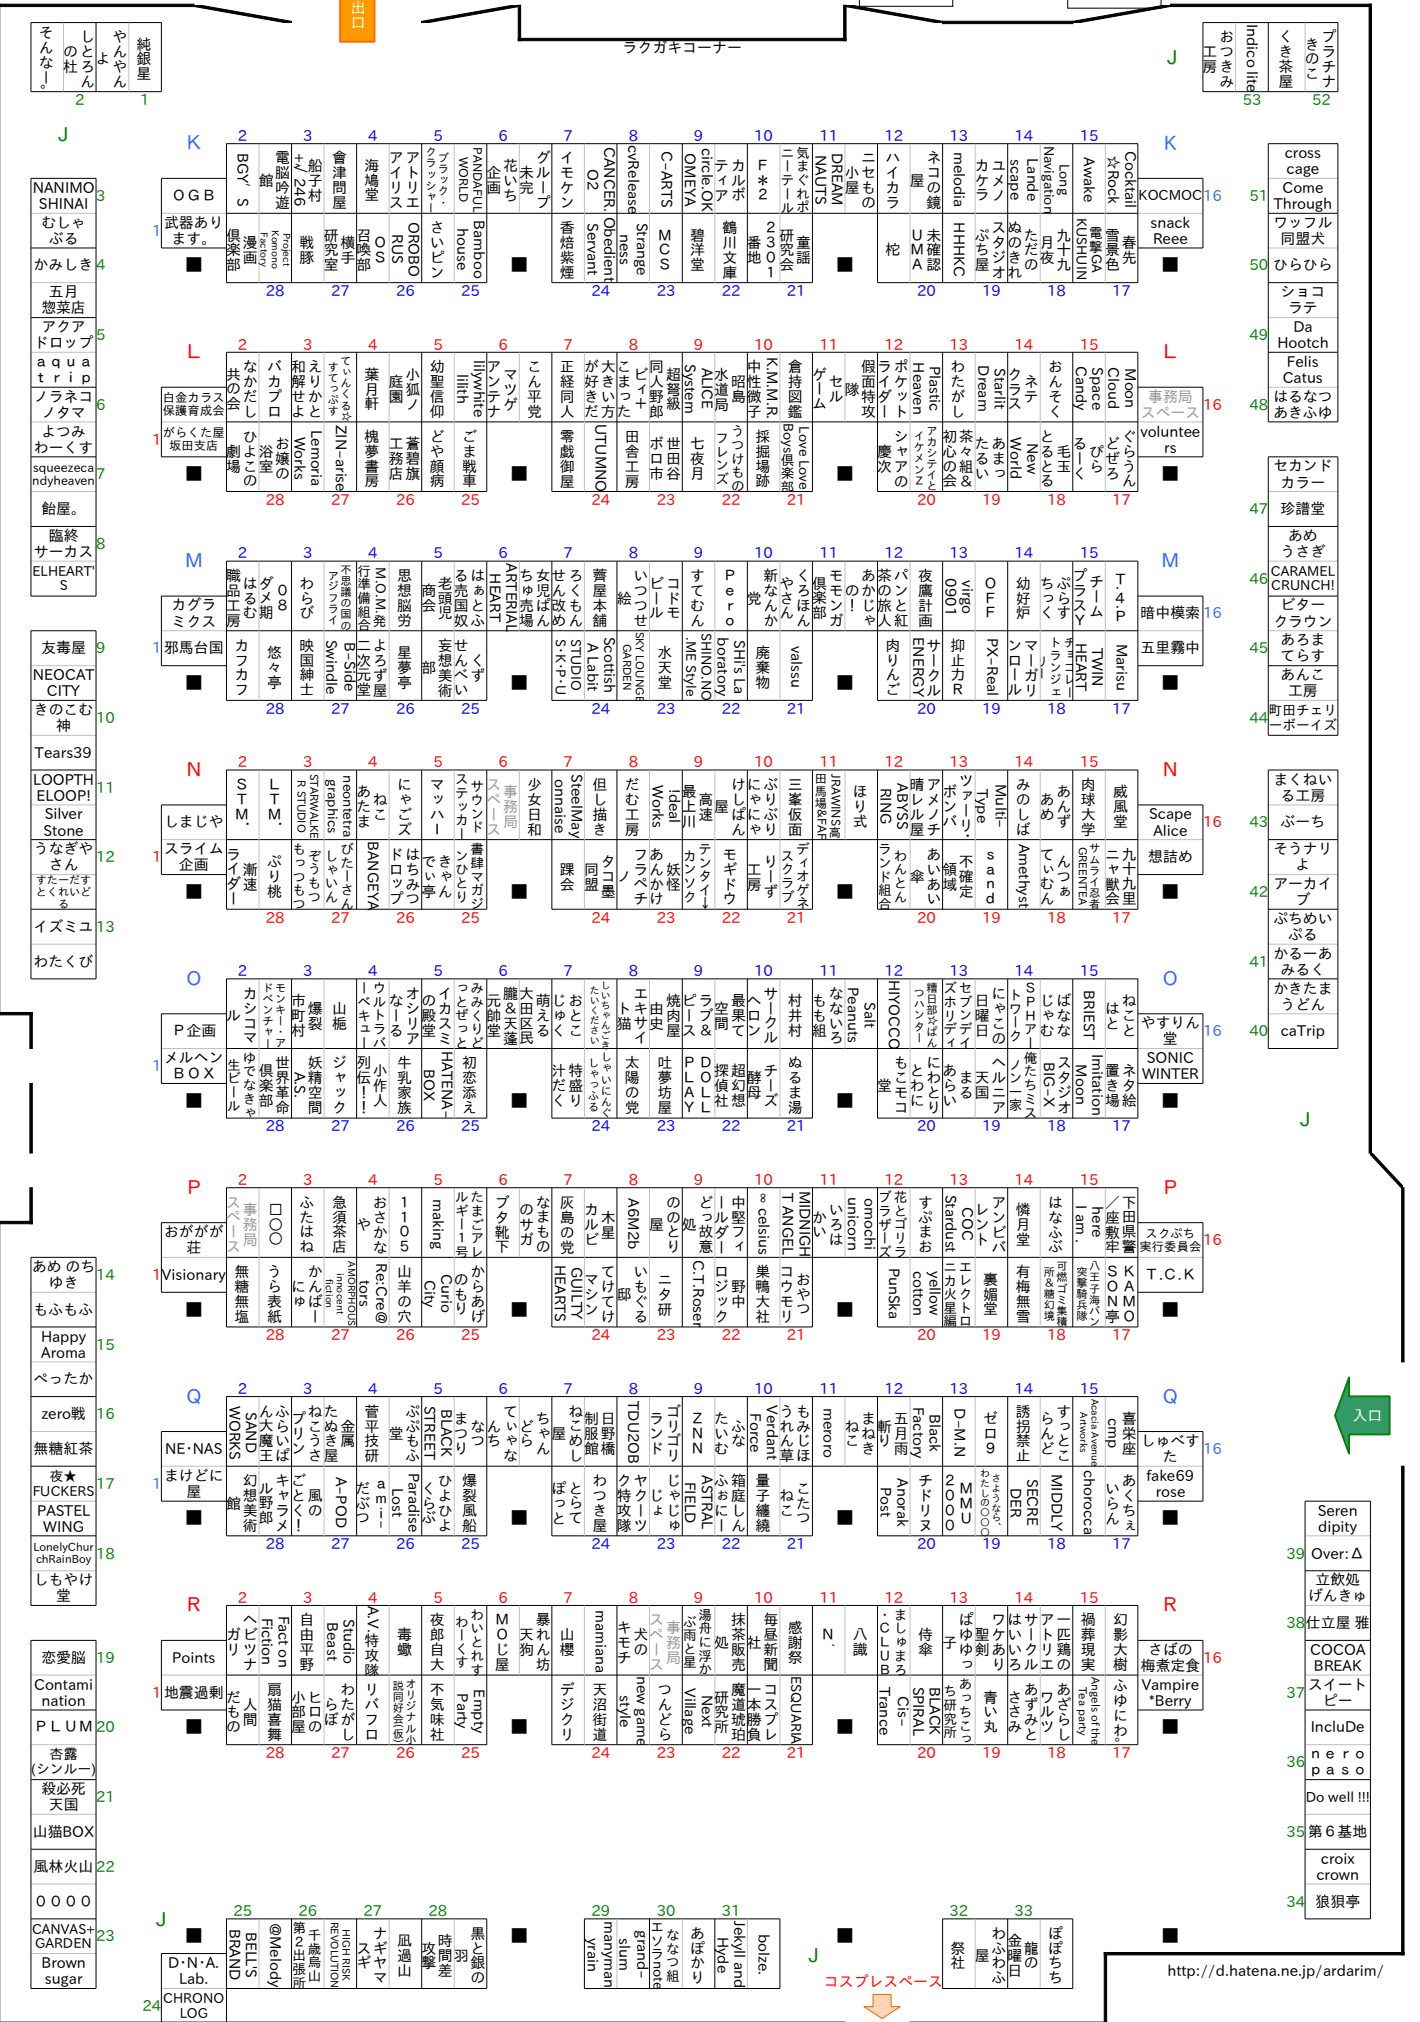

宅配便トランプ受付
(ヤマト運輸)

カタログ販売所・追加イス貸出所

企5
メロン
ブックス

企6
らしんばん

チラシ・
ニュース置き場

通行証再発行窓口
チラシ配布登録窓口

サンシャインクリエイション2019Spring

池袋サンシャインクリエイションA23ホール 2019年3月10日(日) 11:00~15:30

- cross cage
- Come Through
- ワッフル同盟犬
- ひらひら
- ショコラテ
- Da Hootch
- Felis Catus
- はるなつあきさゆ
- セカンドカラー
- あめうさぎ
- CARAMEL CRUNCH!
- ビタークラウン
- あるまてらすあんこ工房
- 町田チェリーブーイズ

- まくねい工房
- ぶーち
- そうナリよ
- アーカイブ
- ぶちめいぶる
- かるーあみるく
- かきたまうどん
- caTrip

- Scape Alice
- 想詰め
- やすりん堂
- SONIC WINTER

- shibetsu
- fake69 rose
- Seren dipity
- Over: Δ
- 立鏡娘げんきゅ
- 仕立屋雅
- COCOA BREAK
- スイートビー
- IncluDe
- nero paso
- Do well !!!
- 第6基地
- croix crown
- 狼狽亭

http://d.hatena.ne.jp/ardarim/